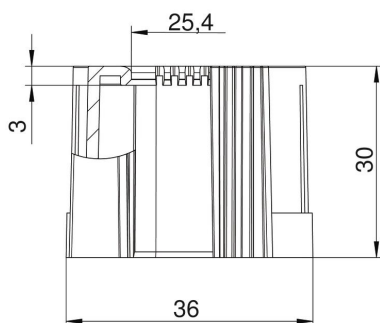

# Technisches Datenblatt

Rohrendtülle, teilbar, metrisch, schwarz

Artikelnummer: 2047971

Teilbare Rohrendtülle zum Aufstecken auf metrische Elektroinstallationsrohre. Die teilbare Rohrendtülle kann für vorschriftsmäßige Reparaturen an bestehenden Installationen verwendet werden. Ein Abklemmen der Kabel ist dabei nicht notwendig, was eine schnelle Montage ermöglicht.

## Stammdaten

Artikelnummer	2047971
Typ	129 TB M32 SW
Bezeichnung 1	Rohrendtülle, teilbar
Bezeichnung 2	metrisch
Hersteller	OBO
Dimension	M32
Farbe	schwarz
Werkstoff	Polyethylen
Kleinste VK-Einheit	50
Mengeneinheit	Stück
Gewicht	0,656 kg
Gewichtseinheit	kg/100 St.

# Technisches Datenblatt

Rohrendtülle, teilbar, metrisch, schwarz

Artikelnummer: 2047971

## Abmessungen

Maß D1	36 mm
Maß D2	25,4 mm
Maß L1	30 mm
Maß L2	3 mm